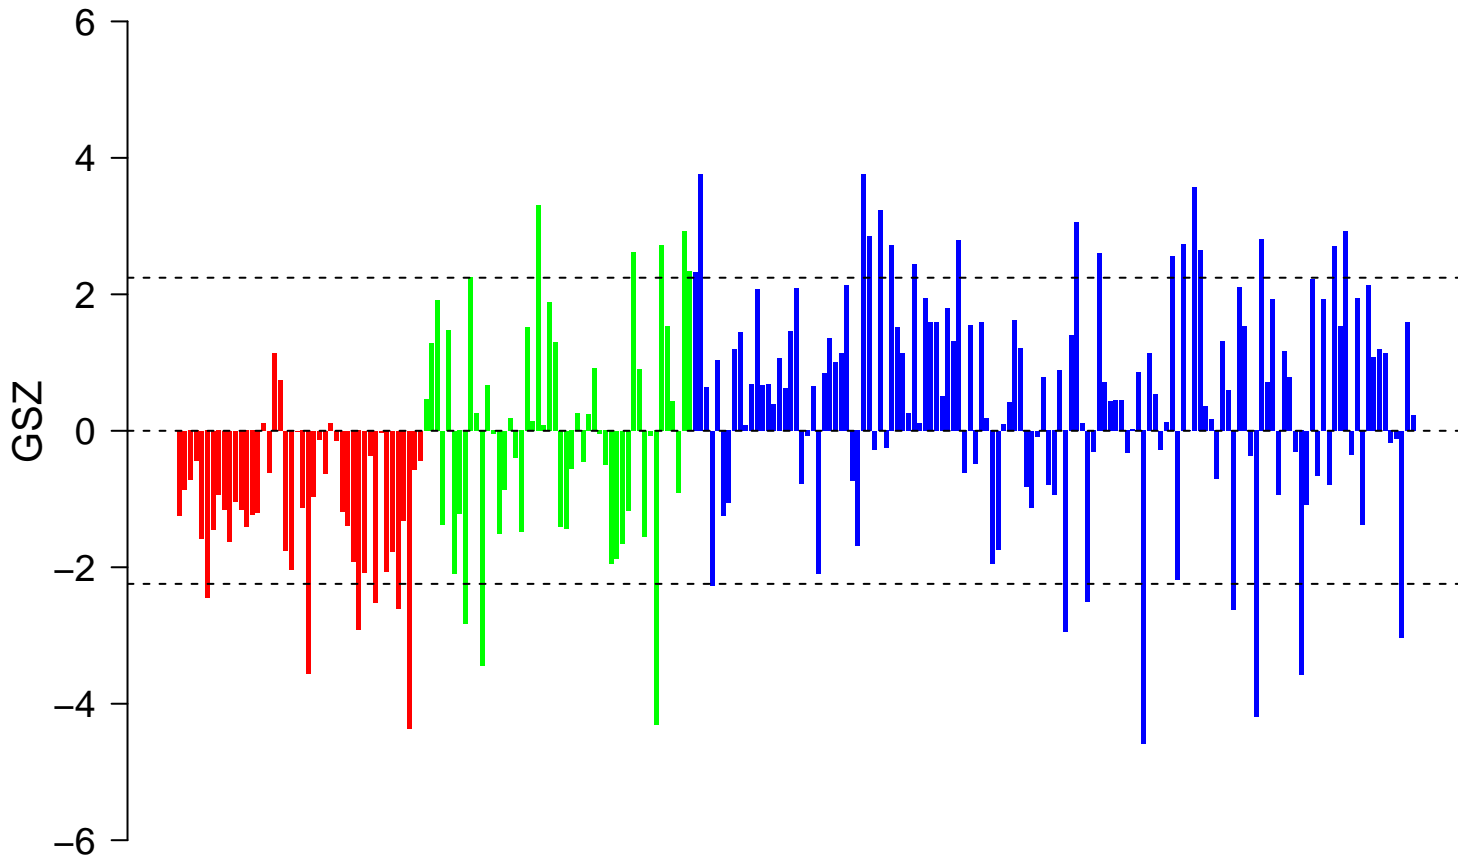

REACTOME_MHC_CLASS_II_ANTIGEN_PRESENTATION

■ on
■ -
□ off

REACTOME_MHC_CLASS_II_ANTIGEN_PRESENTATION